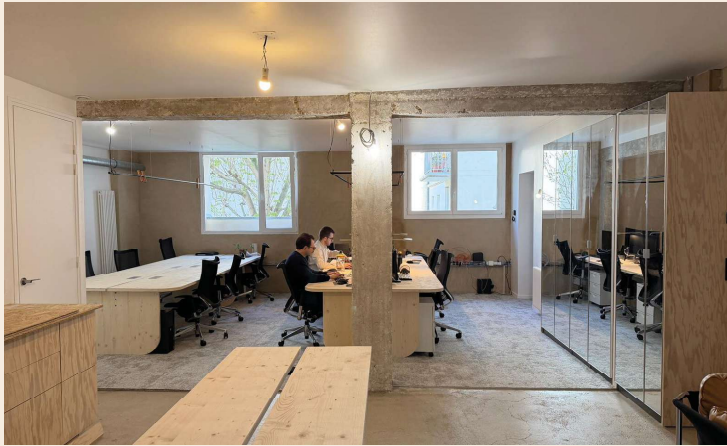

## MÉTRO GONCOURT

Le28 Architectes propose 1 à 6 postes au sein de nos locaux de 100m<sup>2</sup> fraîchement rénovés, en rez-de-chaussée traversant sur cours calmes et arborés.

Les locaux se composent d'un open space, d'un espace de convivialité, d'une salle de réunion en souplex, d'une phone-box, d'une douche et deux sanitaires.